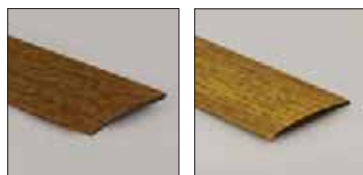

Износостойкие пороги и накладки на ступени Olberg

Ассортимент двойного стэнда

Накладка на ступень

D01
серебро

D01
золото

Пороги разноуровневые

C1
золото

C1
серебро

A1
бронзовый

A1
медный

A5
золото

A5
серебро

A5
медный

A5
бронзовый

B1
бук темный

B1
клен

B1
дуб усадебный

PVC6
дуб усадебный

PVC6
дуб старый

PVC6
бук темный

B2
дуб темный

B2
ольха

B2
бук натуральный

A6
вишня доска

A6
дуб старый

A6
дуб усадебный

Профиль угловой

D3
вишня доска

D3
дуб усадебный

D3
дуб старый