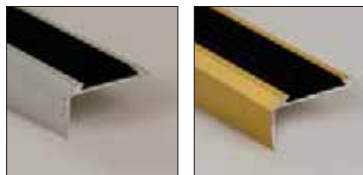

Одinarный стенд Olberg

Износостойкие пороги и накладки на ступени Olberg

Ассортимент одинарного стенда

Накладка на ступень

D01
золото

Пороги разноуровневые

C4
золото

C4
серебро

B2
дуб темный

B2
бук

A6
дуб старый

A6
дуб усадебный

Профиль угловой

D3
дуб усадебный

D3
дуб старый

Двойной стенд Olberg

Износостойкие пороги и накладки на ступени Olberg

Ассортимент двойного стэнда

Накладка на ступень

D01
серебро

D01
золото

Пороги разноуровневые

C1
золото

C1
серебро