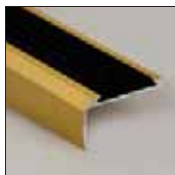

Одinarный стенд Olberg

Износостойкие пороги и накладки на ступени Olberg

Ассортимент одинарного стенда

Накладка на ступень

D01
золото

Пороги разноуровневые

C4
золото

C4
серебро

Пороги равноуровневые

A1
золото

A1
серебро

A5
золото

A5
серебро

PVC6
дуб усадебный

PVC6
дуб старый

PVC6
бук темный

Износостойкие пороги и накладки на ступени Olberg

Ассортимент двойного стэнда

Накладка на ступень

D01
серебро

D01
золото

Пороги разноуровневые

C1
золото

C1
серебро