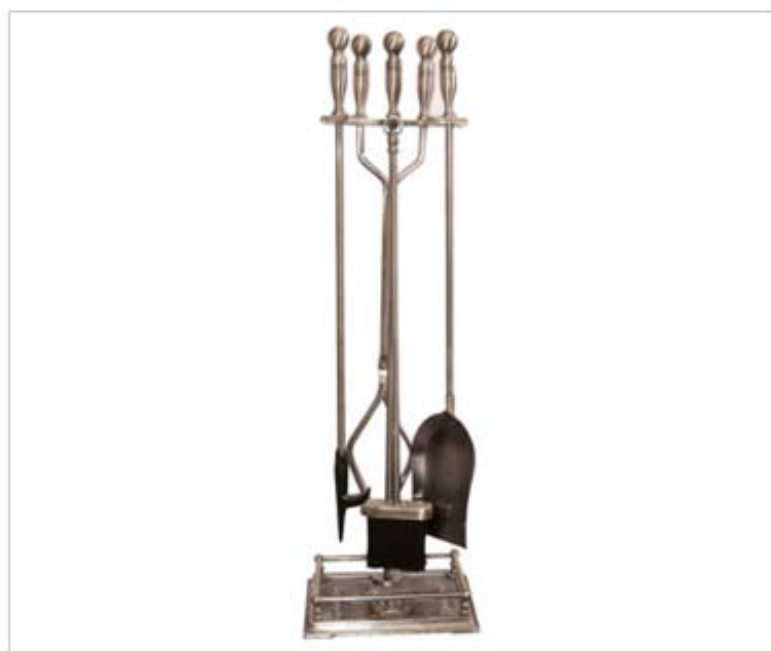

Аксессуары Наборы каминные

Набор 15А - 30"

Описание:

Артикул: 15А - 30"

Цвет: античная латунь

Высота, мм: 780

Состав: 4 предмета (совок, метёлка, багор, щипцы)