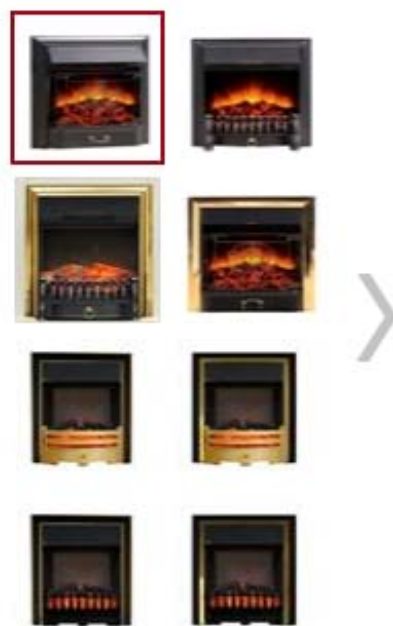

Обрамления Фронтальные

Onegin Std венге с матовым золотом №E62

Венге с матовым золотом №E62

Цвет: Венге с матовым золотом №E62

Размеры: 920 x 1010 x 310 мм

Описание:

Размеры обрамления:

ширина, мм: 920

высота, мм: 1010

глубина, мм: 310

Используемые очаги:

"Fobos Black / Brass" BLT-999-B5; "Majestic Black / Brass" BLT-999-A3 ; "Malta Brass-2B с ПДУ;

"Malta Brass- 2A; "Malta Black -2A; "Malta Brass-1A; "Malta Black-1A; Etna Brass-2B с ПДУ; Etna Brass-2A; Etna Brass-1A.