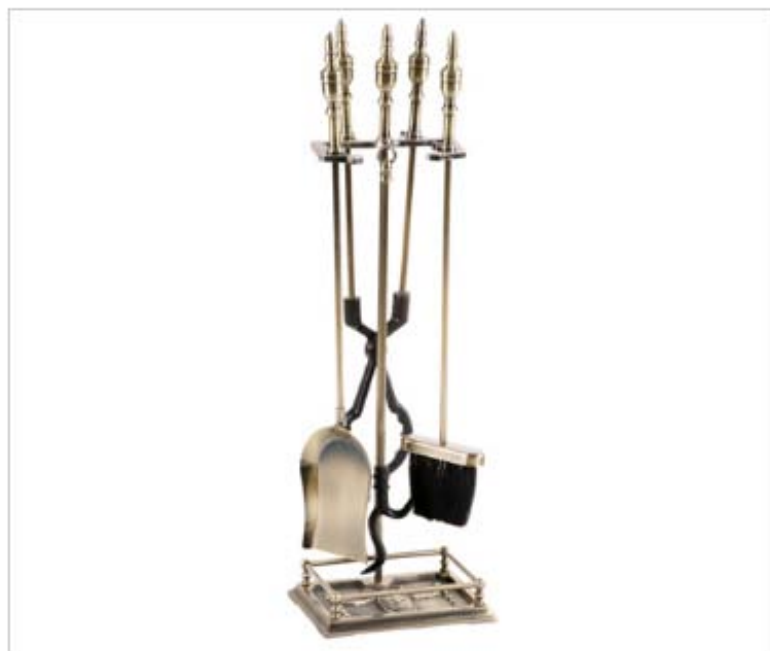

Аксессуары Наборы каминные

Набор 16А - 31"

Описание:

Артикул: 16А - 31"

Цвет: античная латунь

Высота, мм: 790

Состав: 4 предмета (совок, метёлка, багор, щипцы)