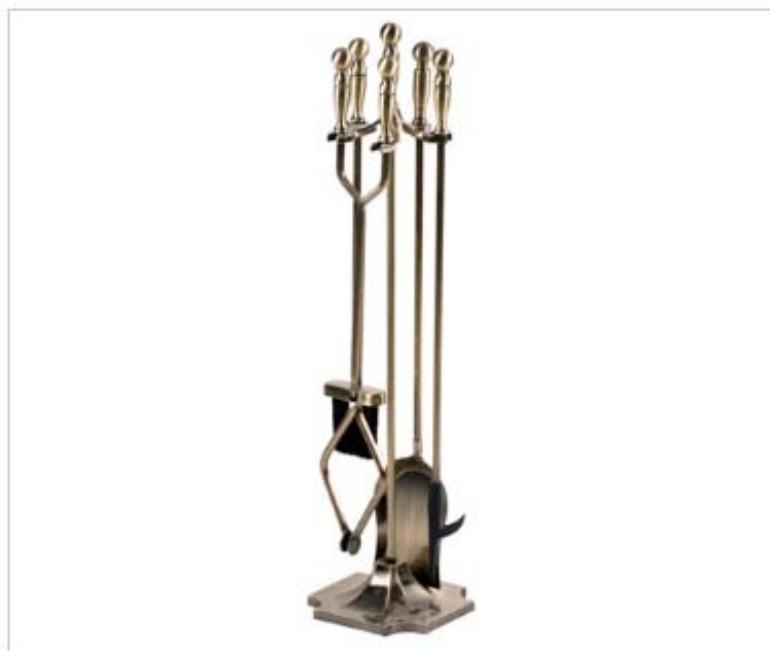

Аксессуары Наборы каминные

Набор 15A - 32"

Описание:

Артикул: 15A - 32"

Цвет: античная латунь

Высота, мм: 810

Состав: 4 предмета (совок, метёлка, багор, щипцы)