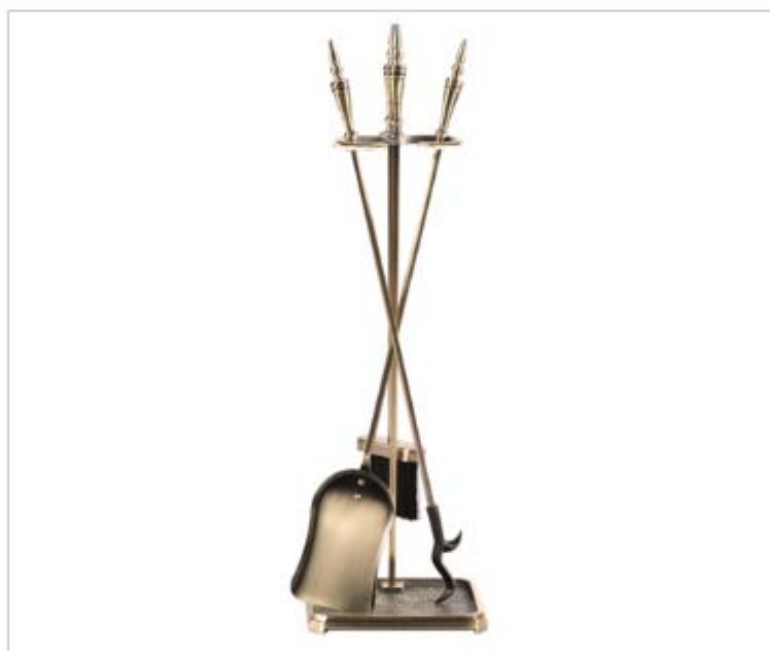

Описание:

Артикул: 11РВ - 29"

Цвет: черный с полированной латунью

Высота, мм: 740

Состав: 3 предмета (совок, метёлка, багор)

Аксессуары Наборы каминные

Набор 12А - 29"

Описание: