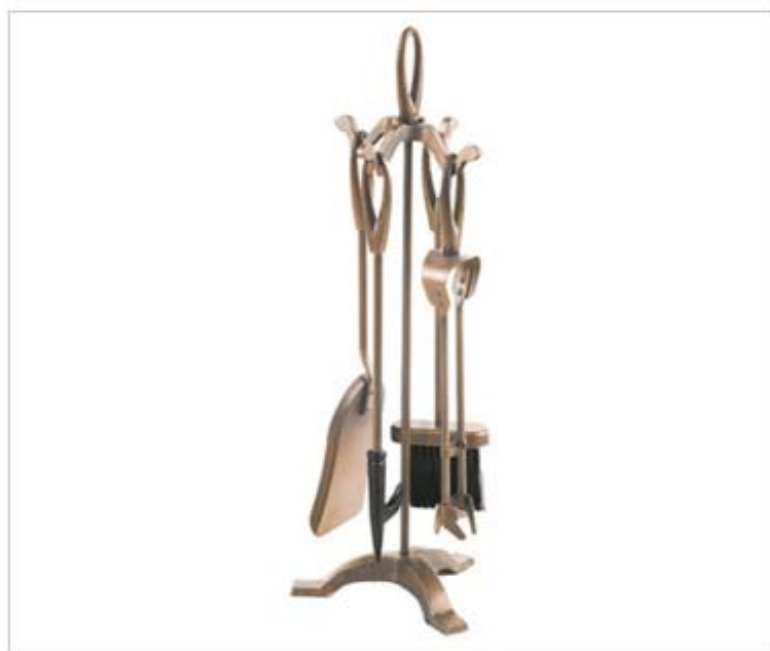

Аксессуары Наборы каминные

Набор 19А - 24"

Описание:

Артикул: 19А - 24"

Цвет: античная латунь

Высота, мм: 590

Состав: 4 предмета (совок, метёлка, багор, щипцы)