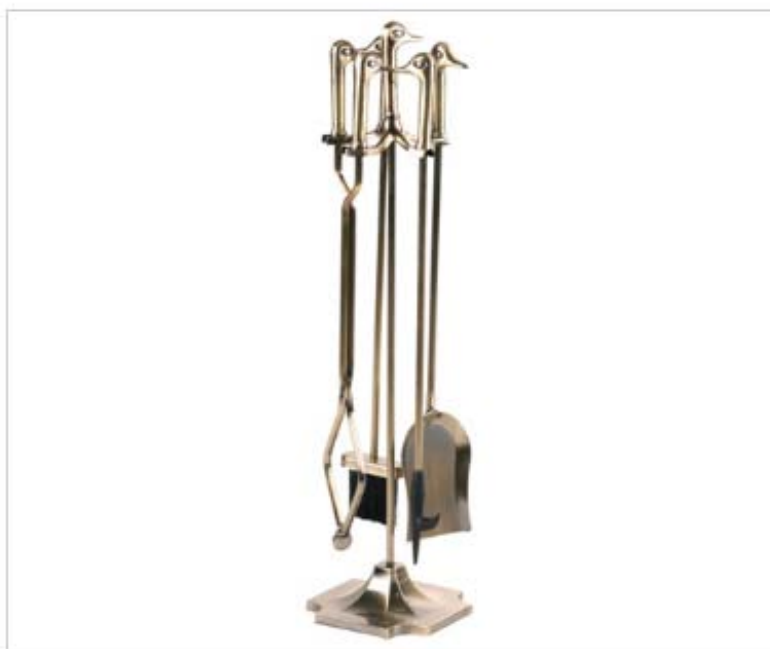

Набор 15A - 32"

Описание:

Артикул: 15A - 32"

Цвет: античная латунь

Высота, мм: 810

Состав: 4 предмета (совок, метёлка, багор, щипцы)

Аксессуары Наборы каминные

Набор 15AG - 32"