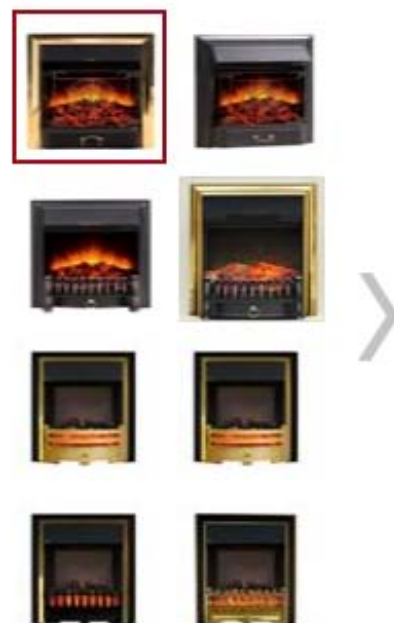

Обрамления под камень

TANGO PREMIUM MINI STD

Дуб светлый №F81 Грецкий орех №F80 Дуб античный №F89 Античный махагон №F85 Венге №F84

Цвет: Дуб светлый №F81
Размеры: 1200 x 1065 x 390 мм

Описание:

- Светлый пристенный портал для электрического очага из камня в традиционном деревенском стиле
- Имитирует настоящий дровяной камин не только формой, материалом и деревянной балкой, но и кирпичами перед очагом

Размеры обрамления:

ширина, мм: 1200

высота, мм: 1065

глубина, мм: 390

Используемые очаги:

"Fobos Black / Brass" BLT-999-B5; "Majestic Black / Brass" BLT-999-A3 ; "Malta Brass-2B с ПДУ;
"Malta Brass- 2A; "Malta Black -2A; "Malta Brass-1A; "Malta Black-1A; Etna Brass-2B с ПДУ; Etna Brass-2A; Etna Brass-1A.