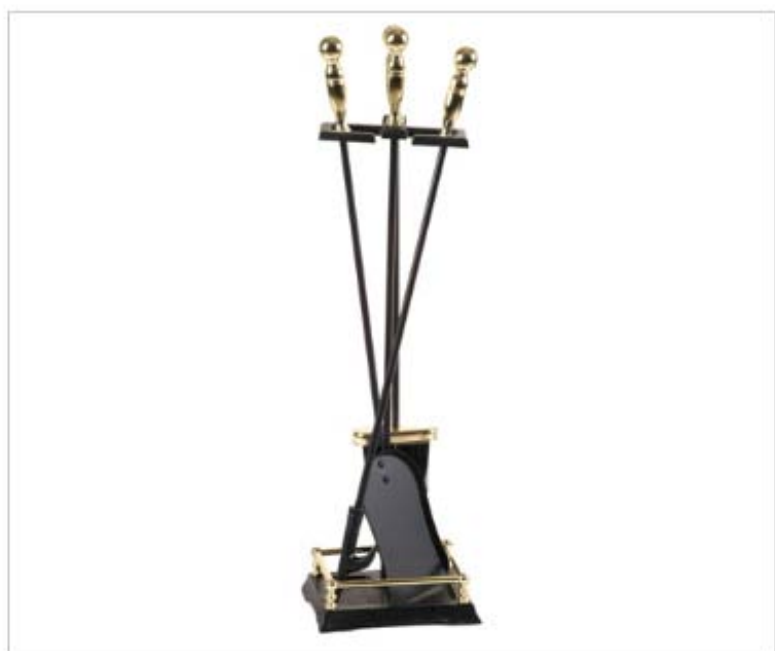

Артикул: 19PB - 24"

Цвет: черный с полированной латунью

Высота, мм: 210

Состав: 4 предмета (совок, метёлка, багор, щипцы)

Аксессуары Наборы каминные

Набор 22PB - 27"

Описание:

Артикул: 22PB - 27"