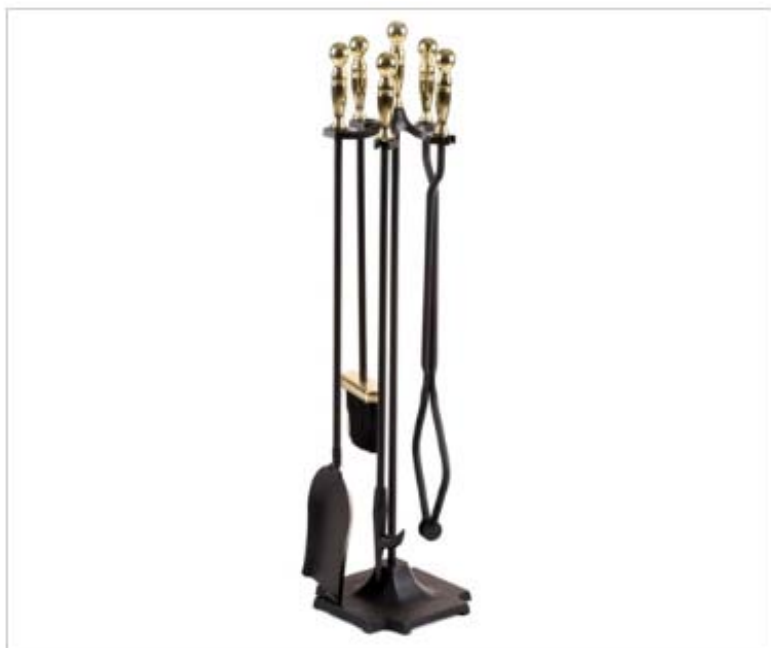

Артикул: 15В - 32"

Цвет: черный

Высота, мм: 810

Состав: 4 предмета (совок, метёлка, багор, щипцы)

Аксессуары Наборы каминные

Набор 15РВ - 32"

Описание:

Артикул: 15РВ - 32"