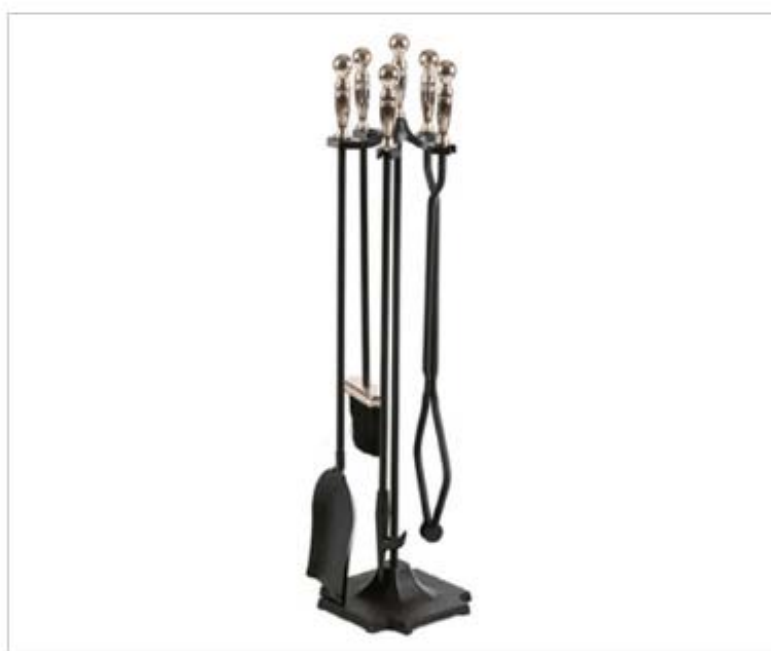

Аксессуары Наборы каминные

Набор 15АВ - 32"

Описание:

Артикул: 15АВ - 32"

Цвет: черный с античной латунью

Высота, мм: 810

Состав: 4 предмета (совок, метёлка, багор, щипцы)