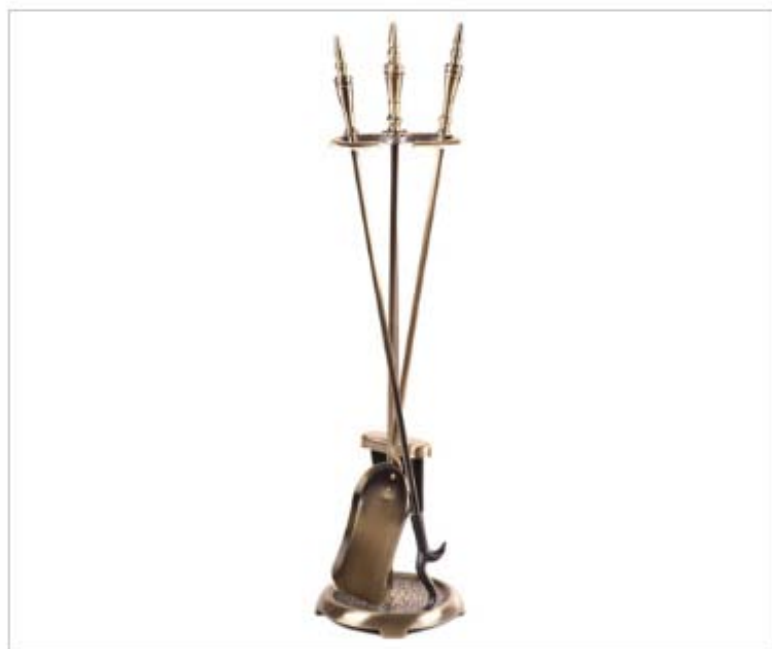

Аксессуары Наборы каминные

Набор 11А - 29"

Описание:

Артикул: 11А - 29"

Цвет: античная латунь

Высота, мм: 740

Состав: 3 предмета (совок, метёлка, багор)

Аксессуары Наборы каминные