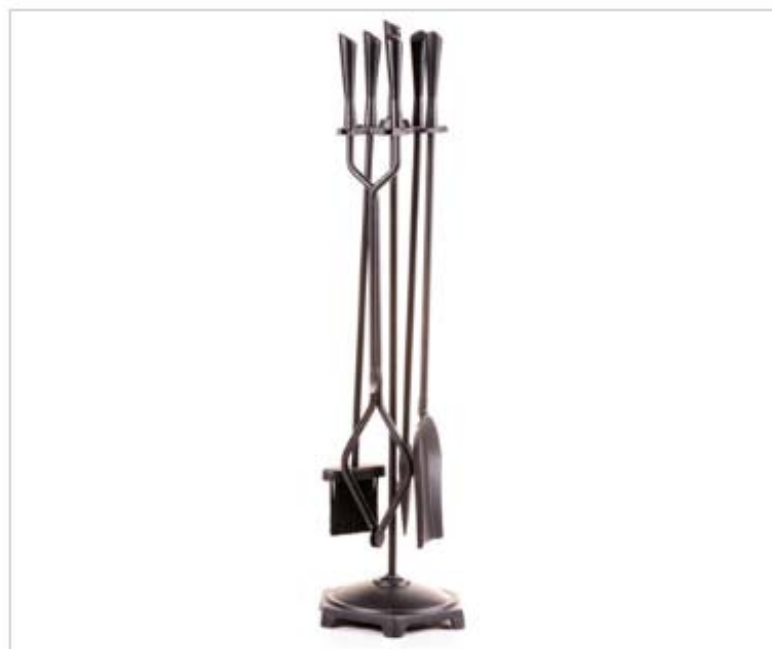

Аксессуары Наборы каминные

Набор 18В - 31.5"

Описание:

Артикул: 18В - 31.5"

Цвет: черный

Высота, мм: 830

Состав: 4 предмета (совок, метёлка, багор, щипцы)