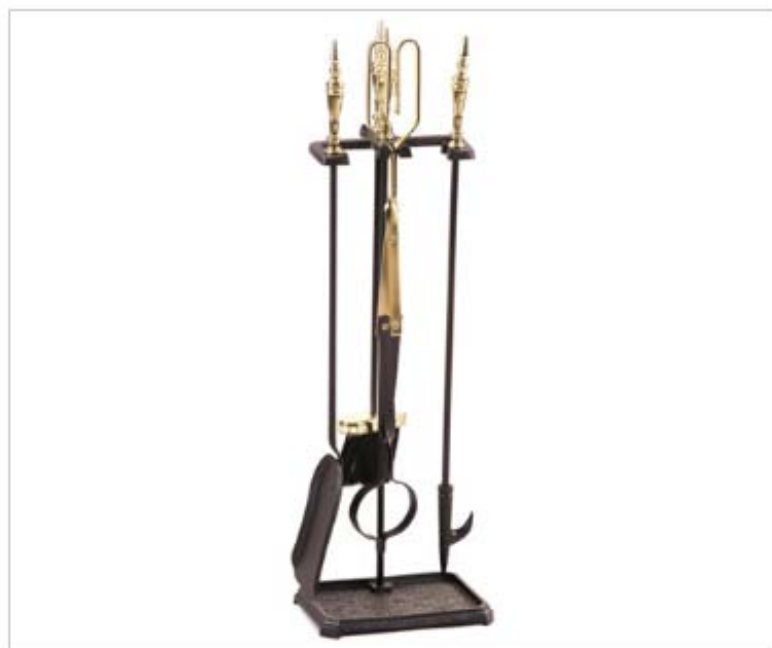

Аксессуары Наборы каминные

Набор 13РВ - 29"

Описание:

Артикул: 13РВ - 29"

Цвет: черный с полированной латунью

Высота, мм: 730

Состав: 4 предмета (совок, метёлка, багор, щипцы)