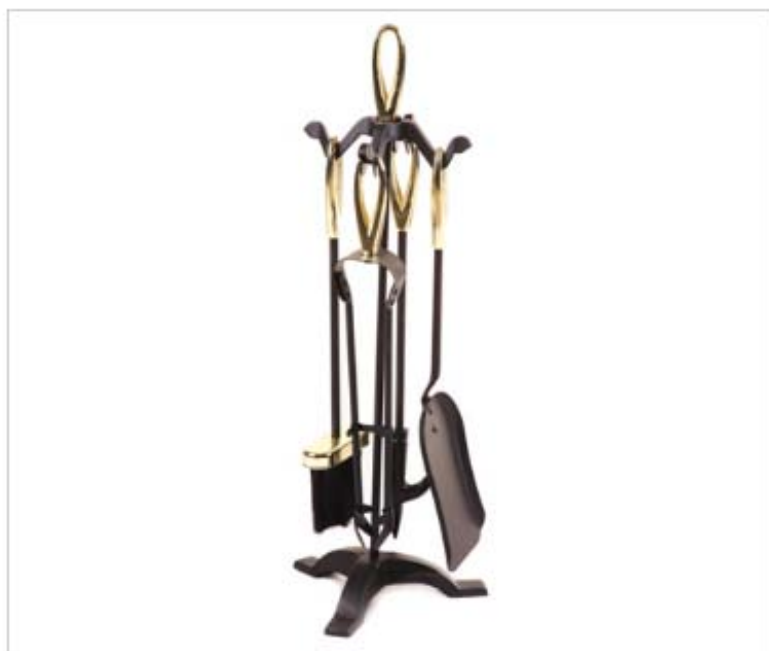

Описание:

Артикул: 19В - 24"

Цвет: черный

Высота, мм: 590

Состав: 4 предмета (совок, метёлка, багор, щипцы)

Аксессуары Наборы каминные

Набор 19PB - 24"

Описание: